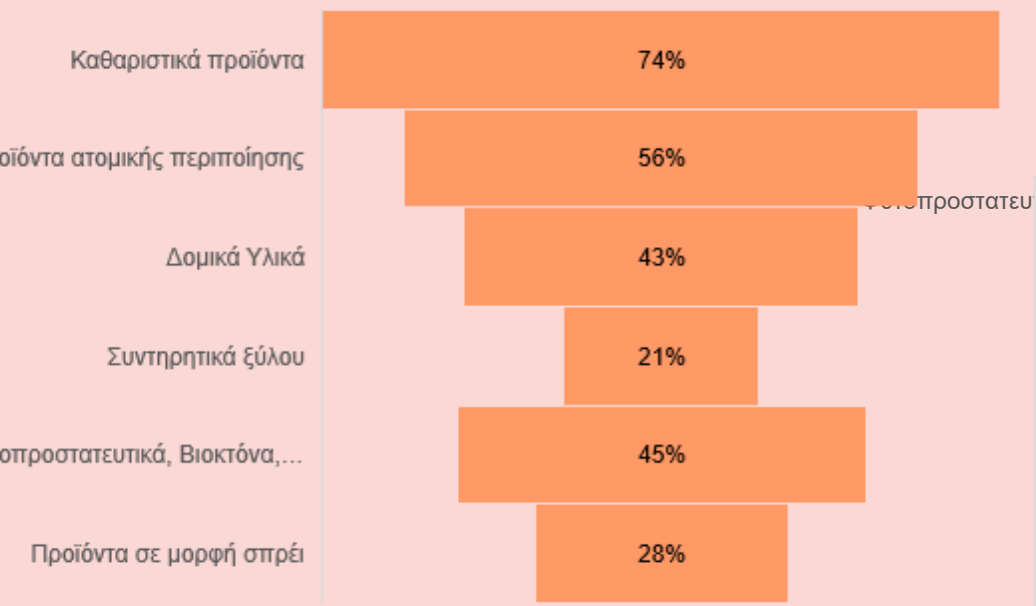

Ποια ΕΟΑ χρησιμοποιούν