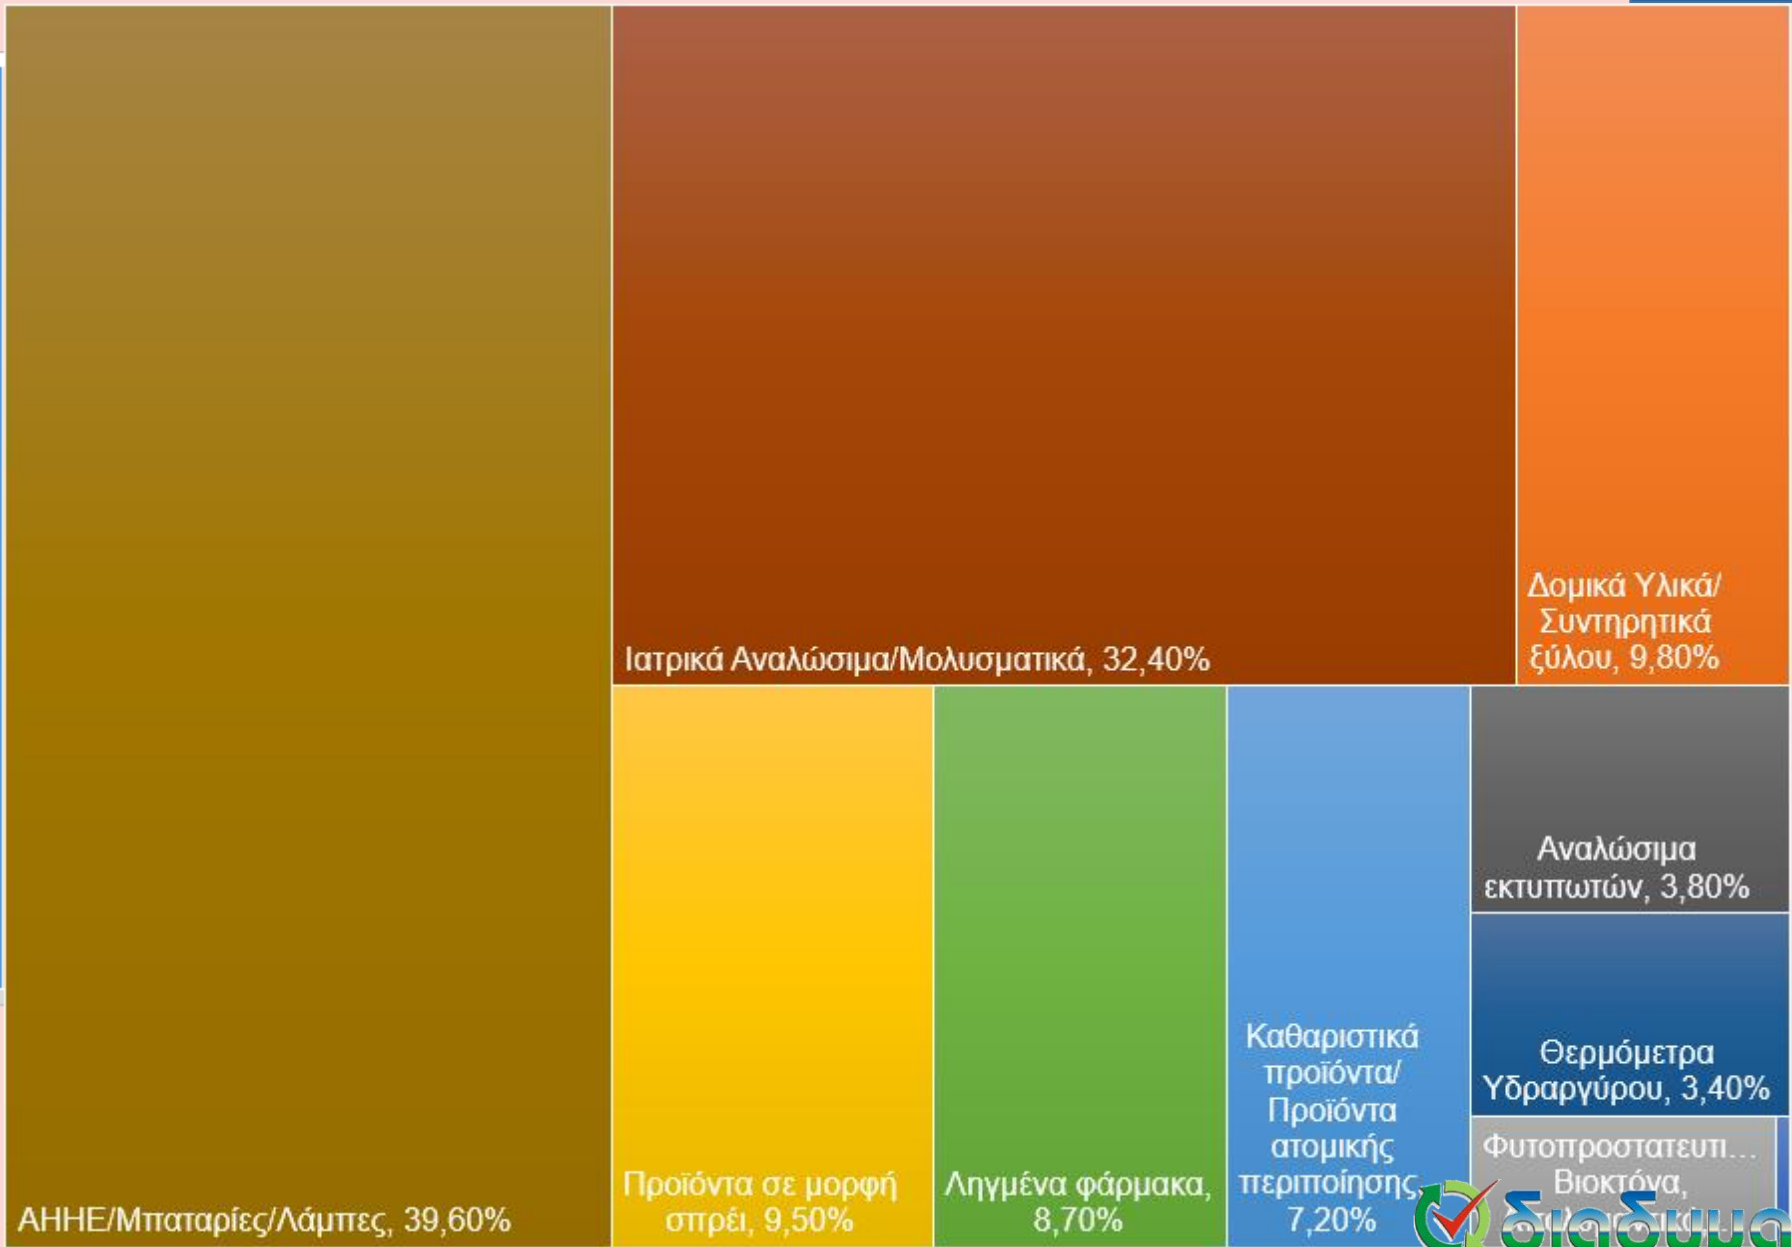

Ποιοτική Ανάλυση