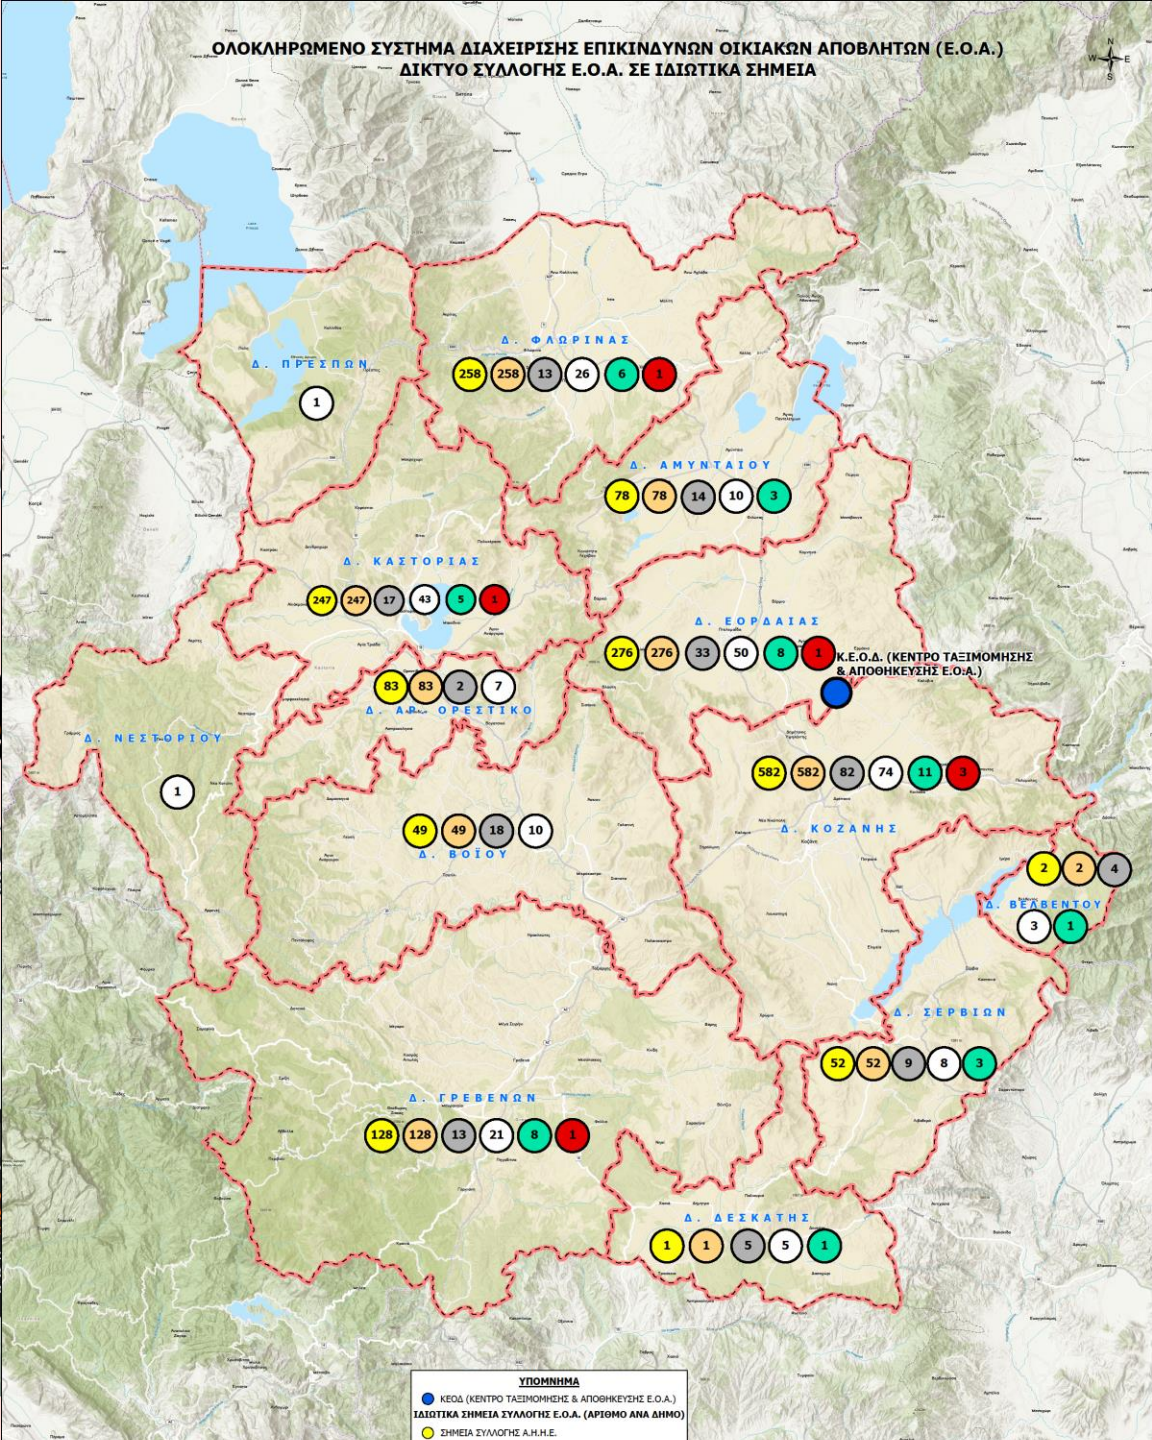

**ΟΛΟΚΛΗΡΩΜΕΝΟ ΣΥΣΤΗΜΑ ΔΙΑΧΕΙΡΙΣΗΣ ΕΠΙΚΙΝΔΥΝΩΝ ΟΙΚΙΑΚΩΝ ΑΠΟΒΛΗΤΩΝ (Ε.Ο.Α.)
ΔΙΚΤΥΟ ΣΥΛΛΟΓΗΣ Ε.Ο.Α. ΣΕ ΙΔΙΩΤΙΚΑ ΣΗΜΕΙΑ**

ΥΠΟΜΗΝΙΑ
● ΚΕ.Ο.Α. (ΚΕΝΤΡΟ ΤΑΞΙΝΟΜΗΣΗΣ & ΑΠΟΘΗΚΕΥΣΗΣ Ε.Ο.Α.)
● ΙΔΙΩΤΙΚΑ ΣΗΜΕΙΑ ΣΥΛΛΟΓΗΣ Ε.Ο.Α. (ΑΡΙΘΜΟΣ ΑΝΑ ΔΗΜΟ)
● ΣΗΜΕΙΑ ΣΥΛΛΟΓΗΣ Α.Η.Ε.

ρο
σης)

ΕΤΠ!
Αναζητήσε
τον ειδικό
κάδο εδώ!

Προϊόντα περιποίησης
Δουμάκι Υγιεινής
Βισκόβια
Φυτοπροστατευτικά
Απορρυπαντικά
Απορρυπαντικό
Λακ, απορρυπαντικό
Παροισθητήρας
Μελάνια - Τoner
Οικιακά ΕΛΑΜ
Θερμόμετρα

ΕΤΠ!

**ΕΠΙΚΙΝΔΥΝΑ
ΟΙΚΙΑΚΑ ΥΛΙΚΑ**
χρώματα, κόλλες,
βερνίκια με διαλύτες