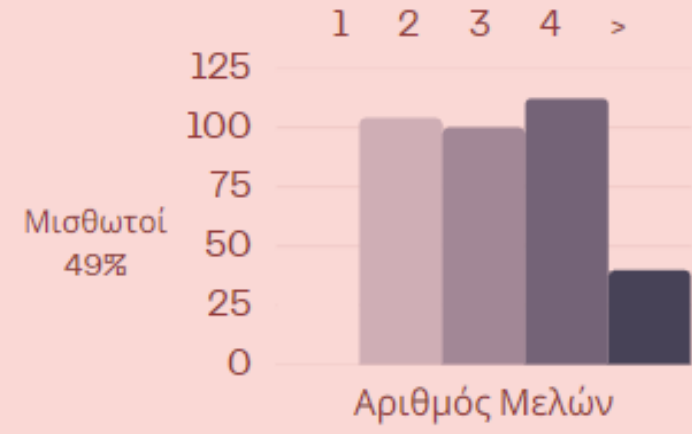

Κάτοικοι σε οικισμούς >1000