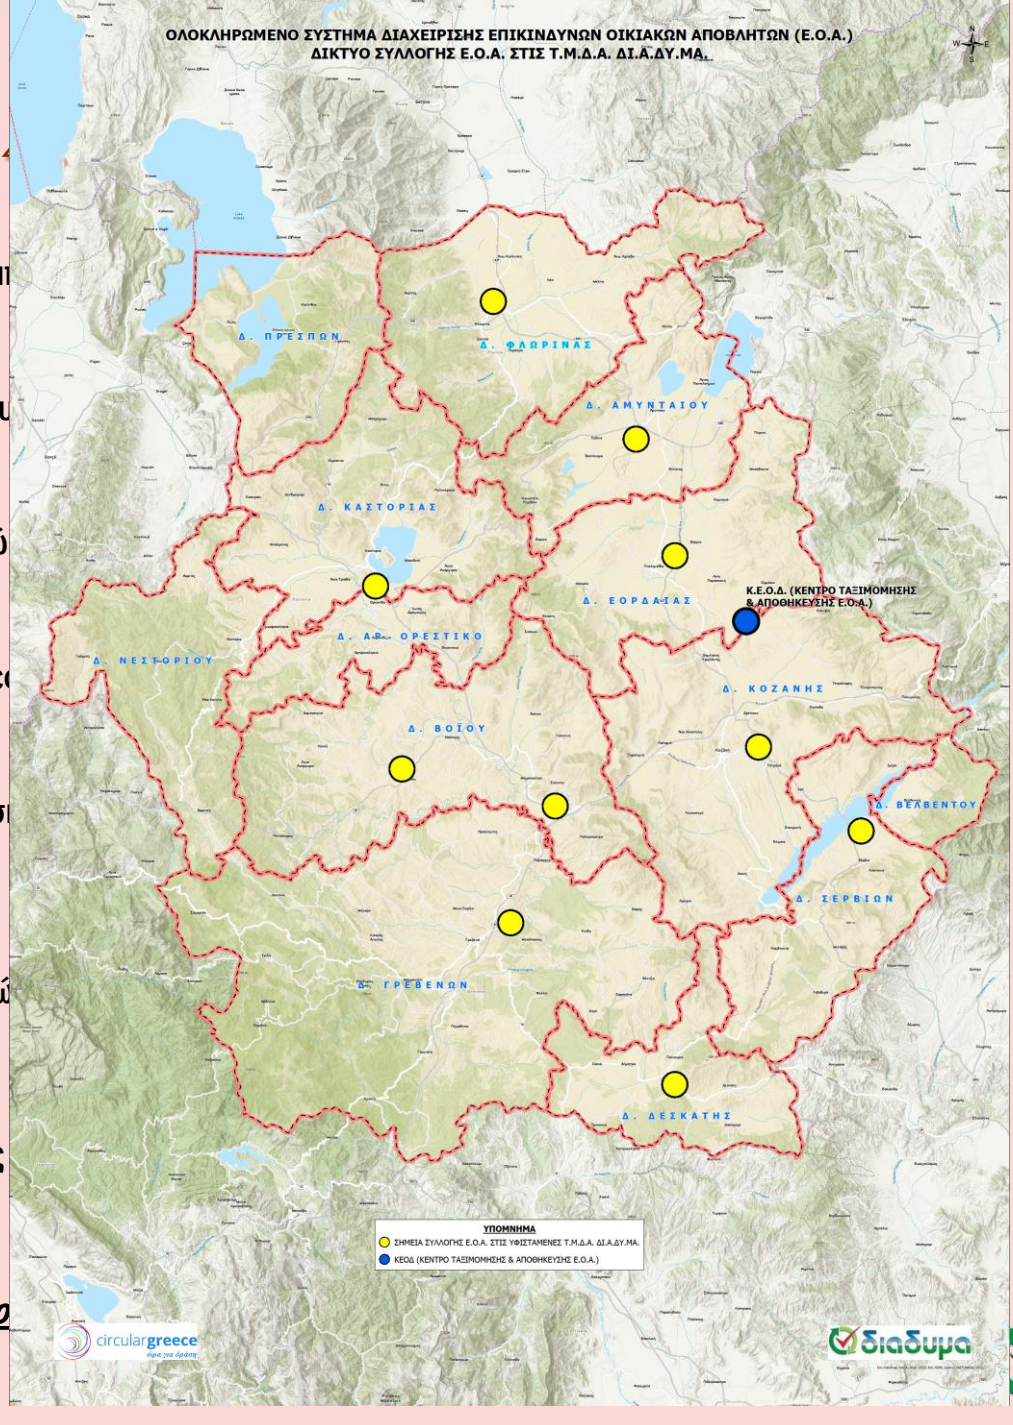

ΘΕΣΕΙΣ ΤΟΠΟΘΕΤΗΣΗΣ ΕΙΔΙΚΩΝ ΚΑΔΩΝ ΣΥΛΛΟΓΗΣ Ε.Ο.Α.
ΣΤΟΝ Δ. ΑΜΥΝΤΑΙΟΥ (ΑΜΥΝΤΑΙΟ)

ΟΛΟΚΛΗΡΩΜΕΝΟ ΣΥΣΤΗΜΑ ΔΙΑΧΕΙΡΙΣΗΣ ΕΠΙΚΙΝΔΥΝΩΝ ΟΙΚΙΑΚΩΝ ΑΠΟΒΛΗΤΩΝ (Ε.Ο.Α.)
ΔΙΚΤΥΟ ΣΥΛΛΟΓΗΣ Ε.Ο.Α. ΣΤΑ ΠΡΑΣΙΝΑ ΣΗΜΕΙΑ ΤΩΝ ΔΗΜΩΝ

ΟΛΟΚΛΗΡΩΜΕΝΟ ΣΥΣΤΗΜΑ ΔΙΑΧΕΙΡΙΣΗΣ ΕΠΙΚΙΝΔΥΝΩΝ ΟΙΚΙΑΚΩΝ ΑΠΟΒΛΗΤΩΝ (Ε.Ο.Α.)
ΔΙΚΤΥΟ ΣΥΛΛΟΓΗΣ Ε.Ο.Α. ΣΤΙΣ Τ.Μ.Δ.Α. ΔΙ.Α.ΔΥ.Μ.Α.

ΕΠ!
-on-
tour

Επικίνδυνα
Οικιακά
Απόβλητα

12.07
ΒΑΤΕΡΟ

-
19.07
ΛΙΒΑΔΙ

-
26.07
ΠΕΝΤΑΛΟΦΟΣ