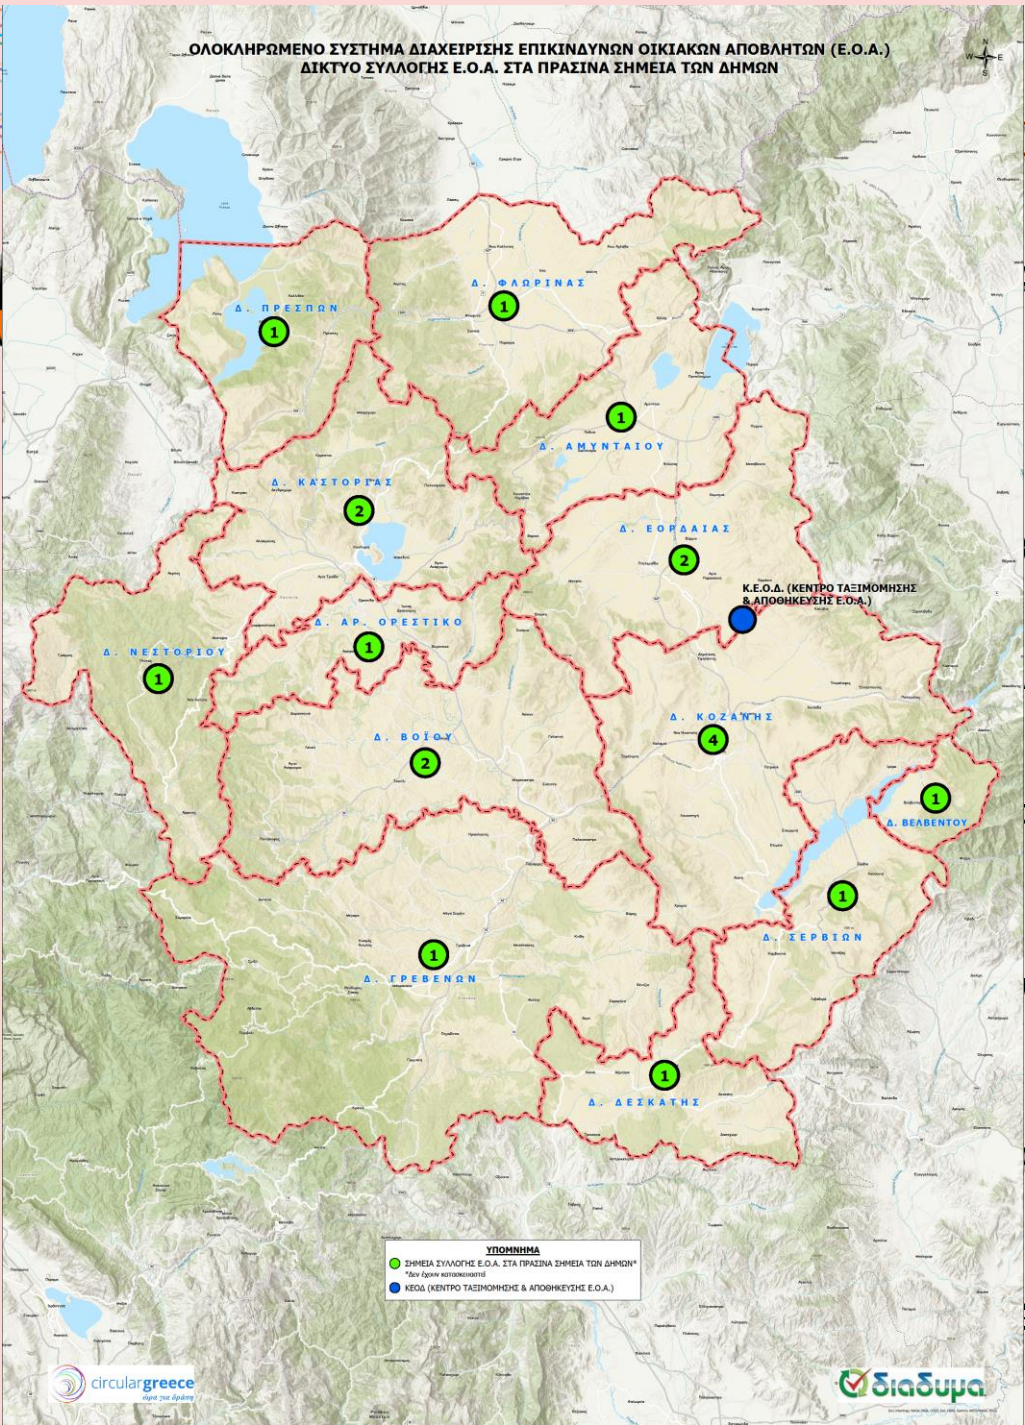

ΘΕΣΕΙΣ ΤΟΠΟΘΕΤΗΣΗΣ ΕΙΔΙΚΩΝ ΚΑΔΩΝ ΣΥΛΛΟΓΗΣ Ε.Ο.Α.
ΣΤΟΝ Δ. ΑΜΥΝΤΑΙΟΥ (ΑΜΥΝΤΑΙΟ)

ΟΛΟΚΛΗΡΩΜΕΝΟ ΣΥΣΤΗΜΑ ΔΙΑΧΕΙΡΙΣΗΣ ΕΠΙΚΙΝΔΥΝΩΝ ΟΙΚΙΑΚΩΝ ΑΠΟΒΛΗΤΩΝ (Ε.Ο.Α.)
ΔΙΚΤΥΟ ΣΥΛΛΟΓΗΣ Ε.Ο.Α. ΣΤΑ ΠΡΑΣΙΝΑ ΣΗΜΕΙΑ ΤΩΝ ΔΗΜΩΝ