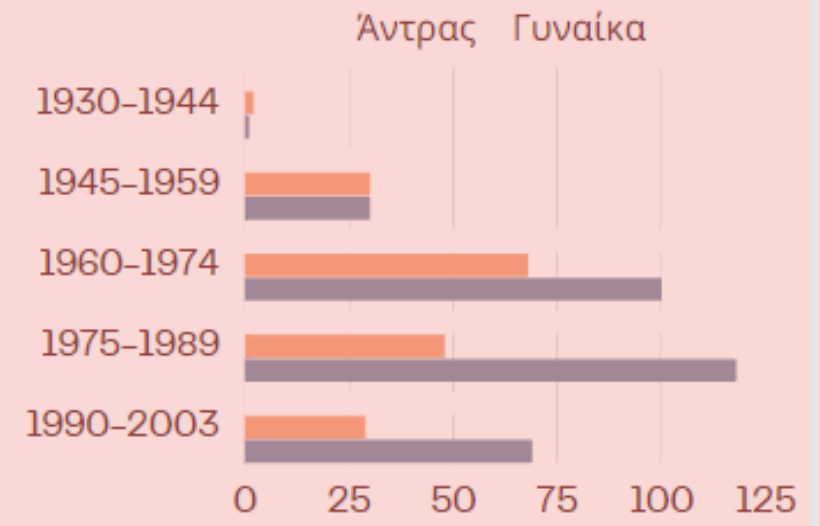

Κάτοικοι σε οικισμούς >1000