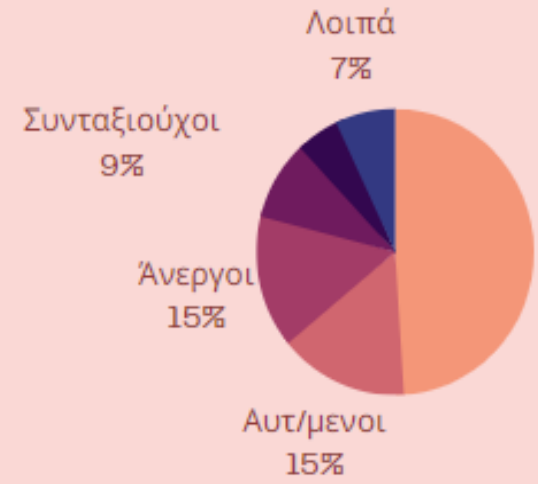

Κάτοικοι σε οικισμούς >1000