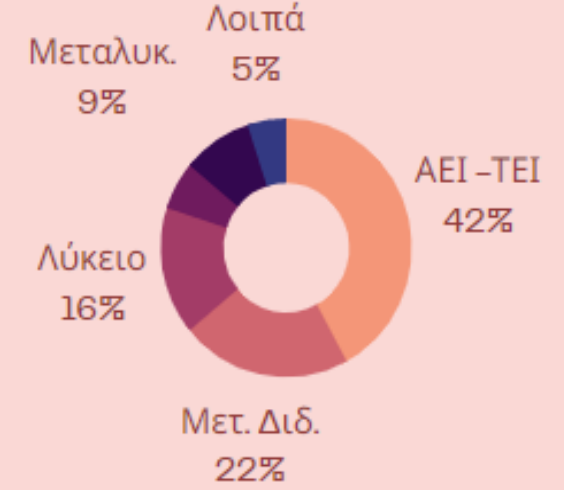

Κάτοικοι σε οικισμούς >1000