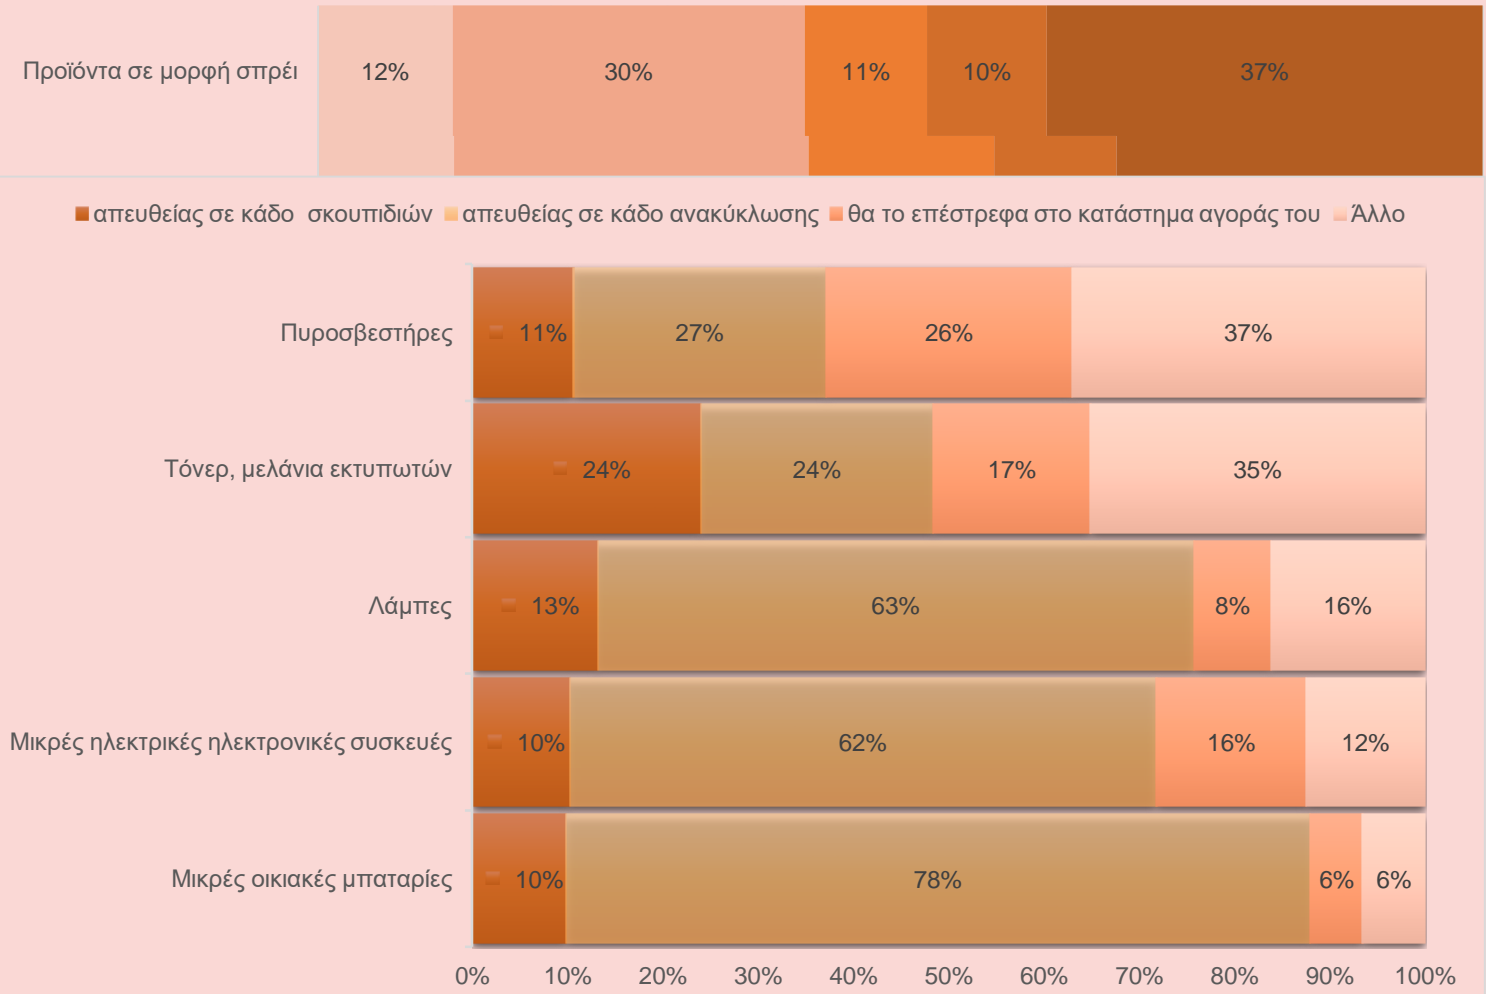

Χαρακτηριστικά δείγματος

Κάτοικοι σε οικισμούς >1000

Ποια ΕΟΑ χρησιμοποιούν

Αποθηκευμένα για διάστημα >χρόνο

Γνωρίζουν για την επικινδυνότητα αυτών

Διαχείριση

Επιλογές μεθόδων Συλλογής

Δέχονται να διαχωρίσουν τα ΕΟΑ